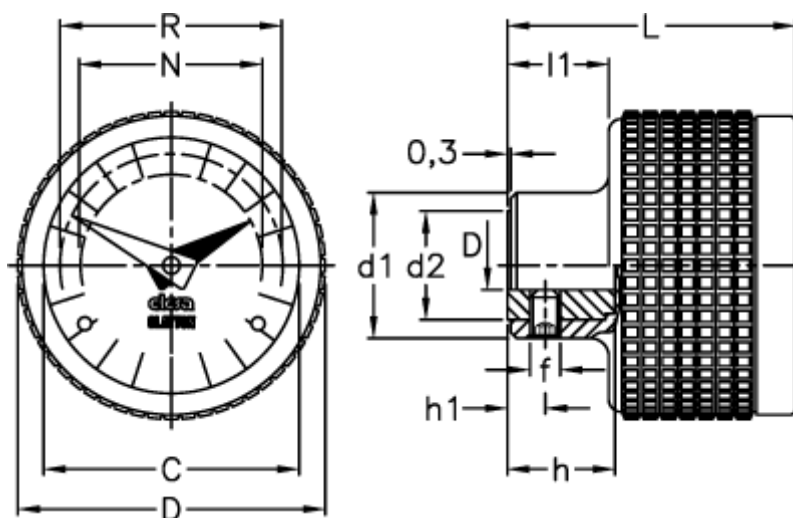

Data Sheet

Article number: 2307057182

Description: Gravity indicator CE.57182
MBT.70/GA12-0072-S

Measures

C	= 60	L	= 52
D	= 70	l1	= 19.0
d1	= 28	N	= 44
d2	= 22	R	= 51
d H7	= 10		
f	= M5		
h	= 22		
h1	= 6		